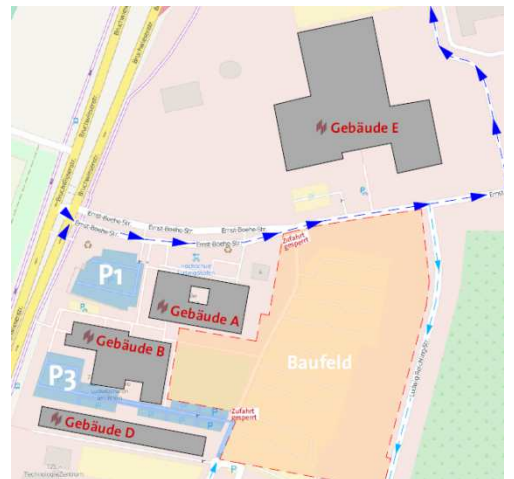

# Lern- und Schulungsräume

## Gebäude **A**

- ✓ Flur 1. OG (4 Plätze)
- ✓ A303 (16)
- ✓ Innenhof Aula (9)

## Gebäude **E**

- ✓ E42 (24)
- ✓ E44 (3)
- ✓ E81a (10)
- ✓ E81b (16)
- ✓ Flur 1. OG (7)
- ✓ Eingang ZWW (10)
- ✓ Innenhof ZWW (8)

Arbeitsplätze für Studierende  
am Standort der Ernst-Boehe-Straße in Zeiten der  
Corona-Pandemie